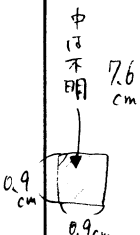

書名

麓草分

所蔵

大妻

登録番号

913.51
Sa96

設置

2上石

(1)外題 (書・刷) (原・後) (左・中) (単・双) (無)

麓草分 全

(脇方簽有 (18) ^)

(2)装帧

上下二卷合一冊 (袋・懷紙・綴)

(整版) 古活字他

残存 (全) (欠存)

書型

大・半・中・小・横・升

寸法 (表紙)

縦 26.6 cm × 横 17.9 cm

(3)表紙

線 色 文様

無地

(6)挿絵 (無・丹緑・白描・色刷)

(4)原題簽

第 卷 縦 14.1 cm × 横 2.6 cm

(5)本文匡郭 (単・双) (無) 字高・界線

第 卷 縦 20.8 cm × 横 14.7 cm

(8)用字

序文 漢・片・平・他 行 9 行

(9)作者

鈴木正三

(10)絵師

跋文 漢・片・平・他 行 9 行

ナシ

(13)刊記 (最終丁末尾・裏見返し)

江戸通石町三丁目
物之本屋徳兵衛

(11)序文

ナシ

(12)跋文

ナシ

(14)広告・蔵版目録 (丁)

ナシ

(15)旧蔵者 (印)